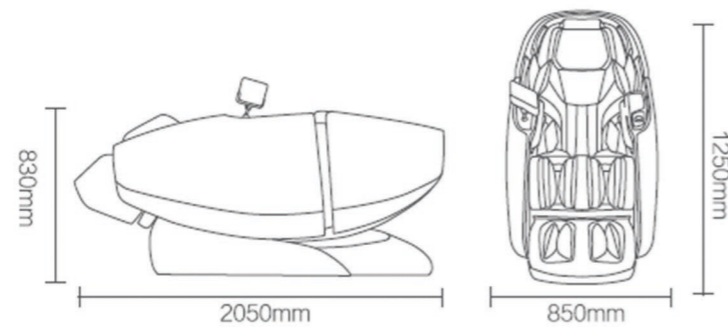

**AI intelligent double sensing system**  
 سیستم اسکن هوشمند دو هسته ای

With a unique dual-core intelligent scanning system of your body anatomy, it brings you a better and more amazing massage

با سیستم اسکن هوشمند و منحصر به فرد دو هسته ای از آناتومی بدن شما، ماساژ بهتر و شگفت انگیزی را برای شما به ارمغان می آورد.

Program	Users	Parts	Time
Thai Stretch	Royal Treatment	Neck & Shoulder	Morning Buzz
Deep Shiatsu	Stress Relief	Back & Spine	Refreshing Nap
Light Stretch	Gentle Care	Waist & Hip	Sweet Dreams

Model	RT8900
Product Name	Dual-core Massage Chair
Rated Voltage	220V~
Rated Power	180W
Upright Size	1700*850*1250mm
Reclined Size	2050*850*830mm
Packing Dimension	Massager-1600*850*885mm Armrest-1200*370*700mm Legs-560*540*610mm
N.W:	117+29+23(Kg)
G.W.	140+34+30(Kg)
Loading Qty	40pcs/40HQ