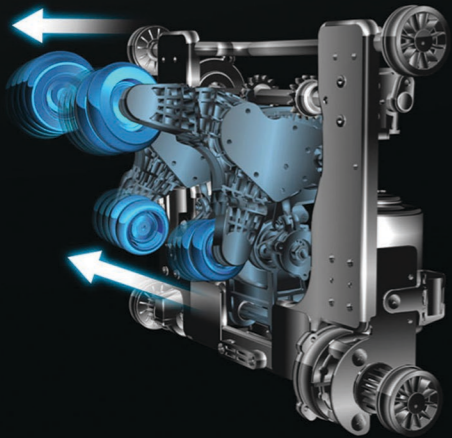

3 Dimensional Massage

3D massage mechanism

This feature allows the balls to cover the massage for body length, width and depth and provides a special massage experience for different people with different body shapes.

- Five modes of adjusting the intensity of the balls
- Four series of silicone massage
- Four adjustable balls
- Adjust 3 massage speeds

مکانیزم ماساژ سه بعدی

این قابلیت این امکان را به شما می دهد که گوی ها ، ماساژ را برای طول ، عرض و عمق بدن را پوشش دهند و تجربه ماساژ ویژه را برای افراد مختلف با شکل بدن های متفاوت فراهم آورد.

- پنج حالت تنظیم شدت گوی ها
- چهار عدد سری ماساژ سیلیکونی
- چهار گوی قابل تنظیم
- تنظیم 3 سرعت ماساژ

More leg coverage

9 cm more leg massage

The RT-5862 leg is 9 cm taller than other massage chairs, so it provides more complete coverage for the legs and knees to relieve fatigue and treat cramps.

پوشش بیشتر ساق پا

نه سانتی متر ماساژ بیشتر ساق پا

قسمت ساق پای RT-5862 ، نسبت به دیگر صندلی های ماساژ 9 سانتی متر بلند تر بوده ، بنابراین پوشش کامل تری را برای ساق ها و زانو ها جهت رفع خستگی و درمان گرفتگی ارائه می دهد.

Music playback system via Bluetooth

Playing quality music along with mechanical and pneumatic massages has a great effect on creating relaxation and reducing stress.

In this device, it is possible to enjoy the rhythm of music and massage to the fullest.

سیستم پخش موزیک از طریق بلوتوث

پخش با کیفیت موزیک در کنار ماساژ های مکانیکی و پنوماتیک ، تاثیر بسزایی در ایجاد آرامش و کاهش استرس دارد . در این دستگاه این امکان فراهم شده که از هماهنگی ریتم موزیک و ماساژ نهایت لذت را ببرید .