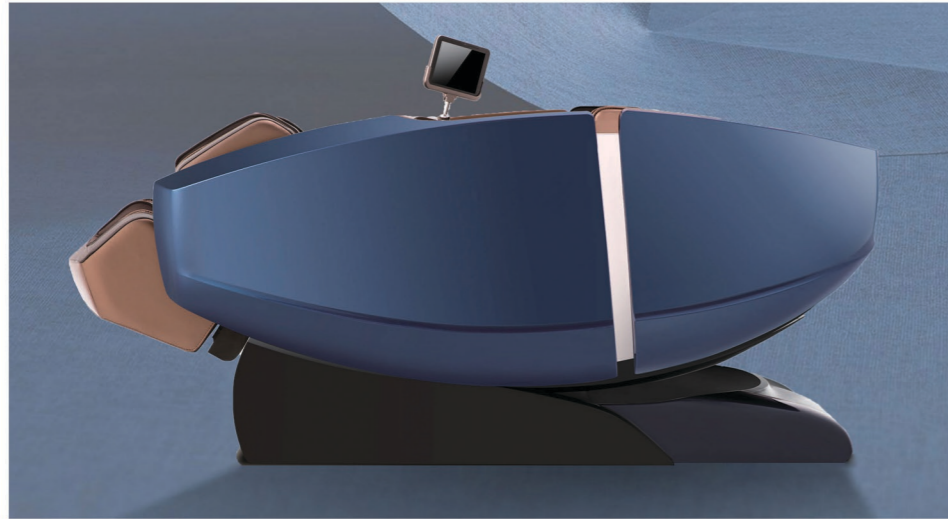

### Dual core 8900 ROTAi massage chair

This device is the most modern product of ROTAi Company, which brings you a unique experience by using two separate massage mechanisms at the same time. Eye-catching design, update facilities and standard massage, distinguish this massage chair from other models. Is. Creative massage techniques and three-dimensional massage mechanism and high variety of massage programs are other features of this device. The easy-to-use 8-inch touch panel of the 8900 massage chair allows you to easily choose the program you want for every taste.

### صندلی ماساژور دو هسته ای ۸۹۰۰ روتای

این دستگاه مدرن ترین محصول کمپانی روتای میباشد که با بهره گیری از دو مکانیسم ماساژ مجزا بصورت همزمان تجربه ی نظیری را برای شما به ارمغان می آورد ، طراحی چشم نواز ، امکانات به روز و ماساژ استاندارد ، این صندلی ماساژ را از دیگر مدلها متمایز کرده است. تکنیک های ماساژ خلاقانه و مکانیزم ماساژ سه بعدی و تنوع بالای برنامه های ماساژ از دیگر ویژگی های این دستگاه می باشند. کاربری آسان پنل لمسی ۸ اینچی صندلی ماساژ ۸۹۰۰ این امکان را به شما می دهد تا براحتی متناسب با هر سلیقه ای برنامه دلخواه خود را انتخاب نمایید.

# Technology

Dual-Core تکنولوژی دو هسته ای  
Multiple massage enjoyment

لذت ماساژ منحصر به فرد

**3D deep tissue massage mechanism**  
 مکانیسم ماساژ عمیق سه بعدی بر روی بافت های بدن

The upper body massage mechanism is a relaxing massage and the blood circulation is better in the shoulders, back and spine. It has a powerful recognition technology on the neck and shoulders. It has a deeper 3D massage mechanism on muscle tissue

مکانیسم ماساژ فوقانی با پوشش بالاتنه با یک ماساژ آرامش بخش و گردش خون بهتر در شانه، کمر و ستون مهره ها همراه می باشد. همچنین دارای تکنولوژی تشخیص و شناسایی بر روی ناحیه گردن و شانه می باشد که مکانیسم ماساژ 3 بعدی عمیق تری بر روی بافت های عضلات دارد.